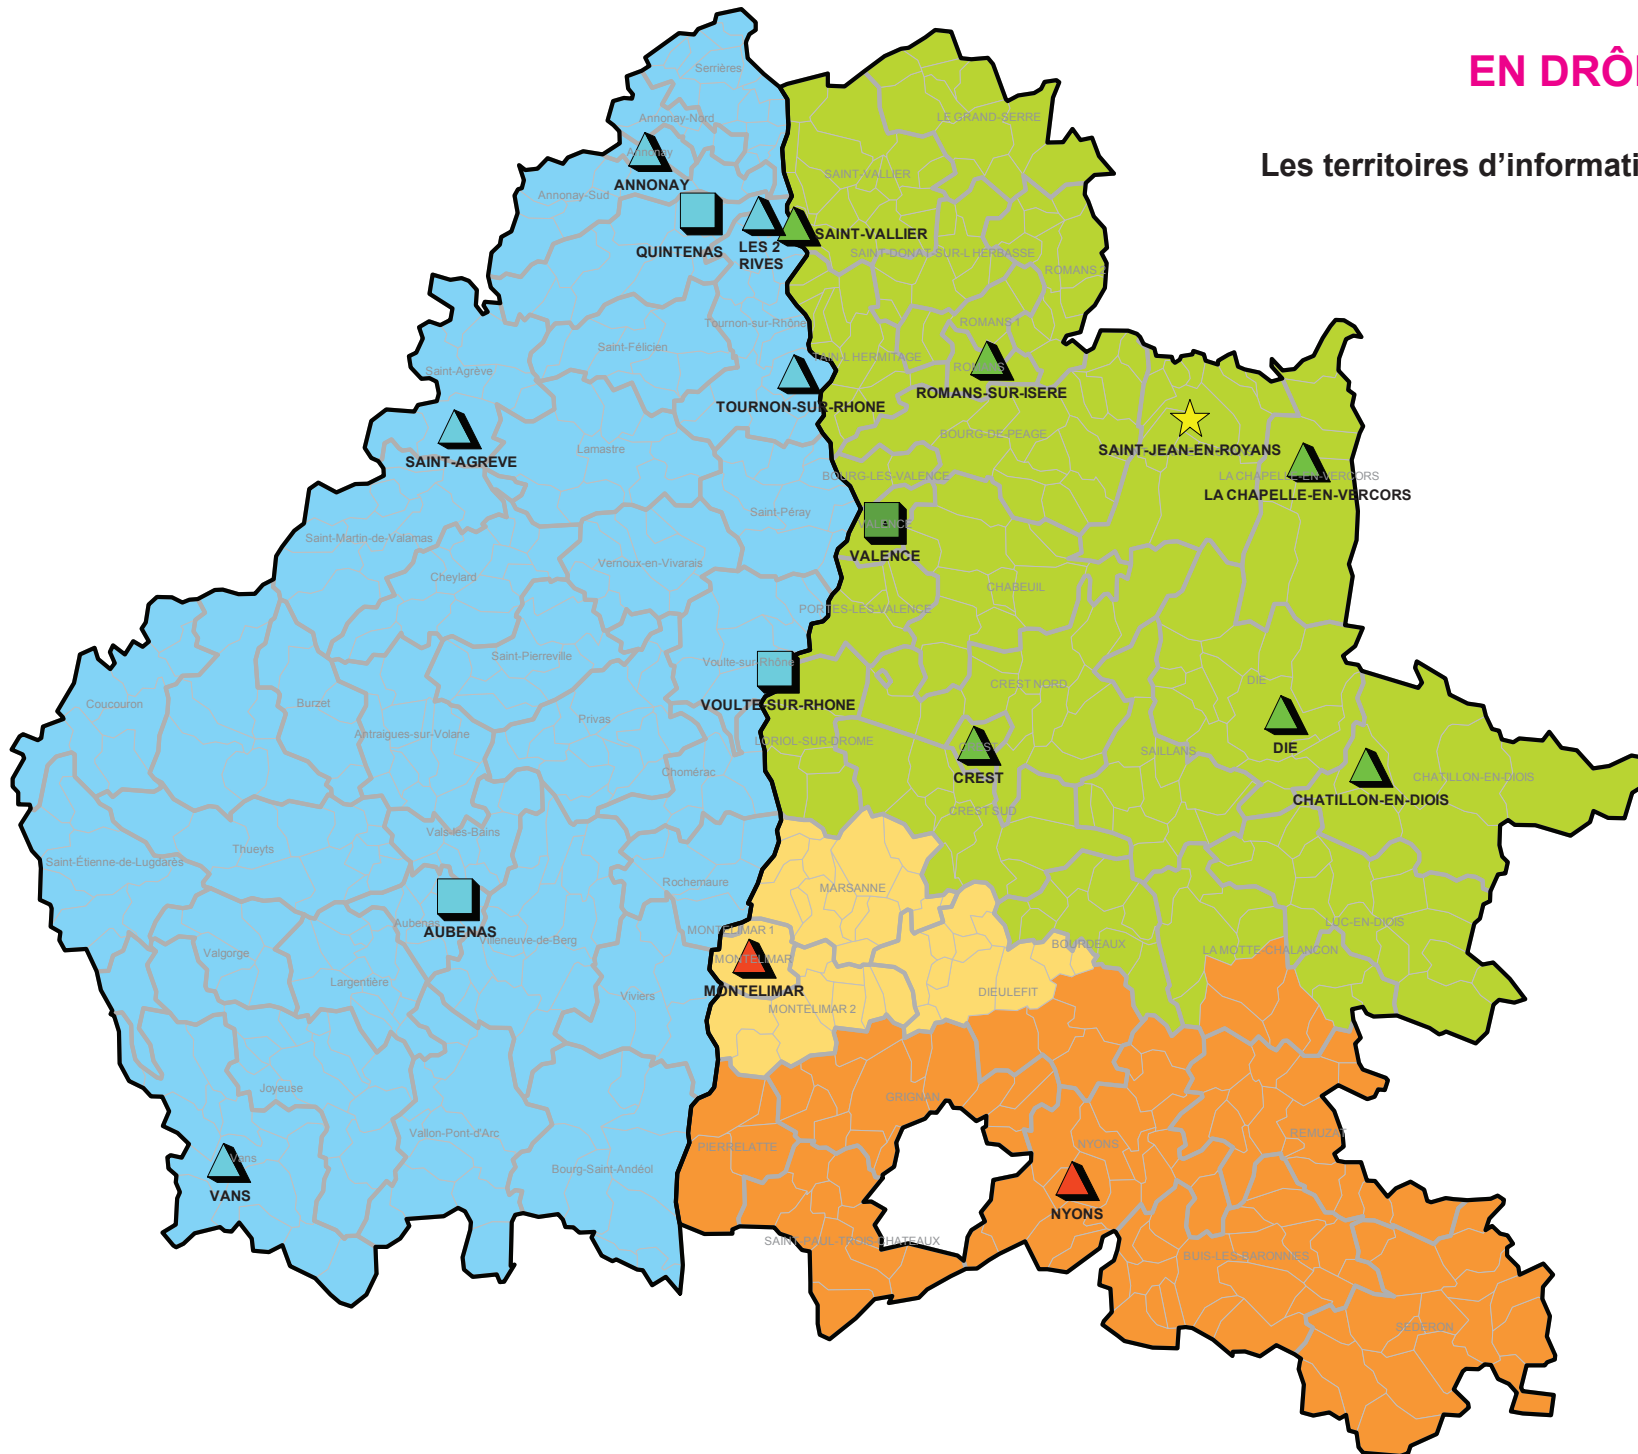

LES TERRITOIRES EN DRÔME ET EN ARDÈCHE

Les territoires d'informations énergie aux particuliers
au 1er janvier 2014

Source : Adil26, Ceder, Pôlenergie

Acteurs pour l'information énergie :

- ADIL 26
- ADIL 26 et CEDER
- CEDER
- Pfi LENERGIE
- Siège Adil26
- ▲ Permanences Adil26
- ★ Visio-permanence Adil26
- ▲ permanences Ceder
- Antenne Pôlenergie
- ▲ Permanences Pôlenergie