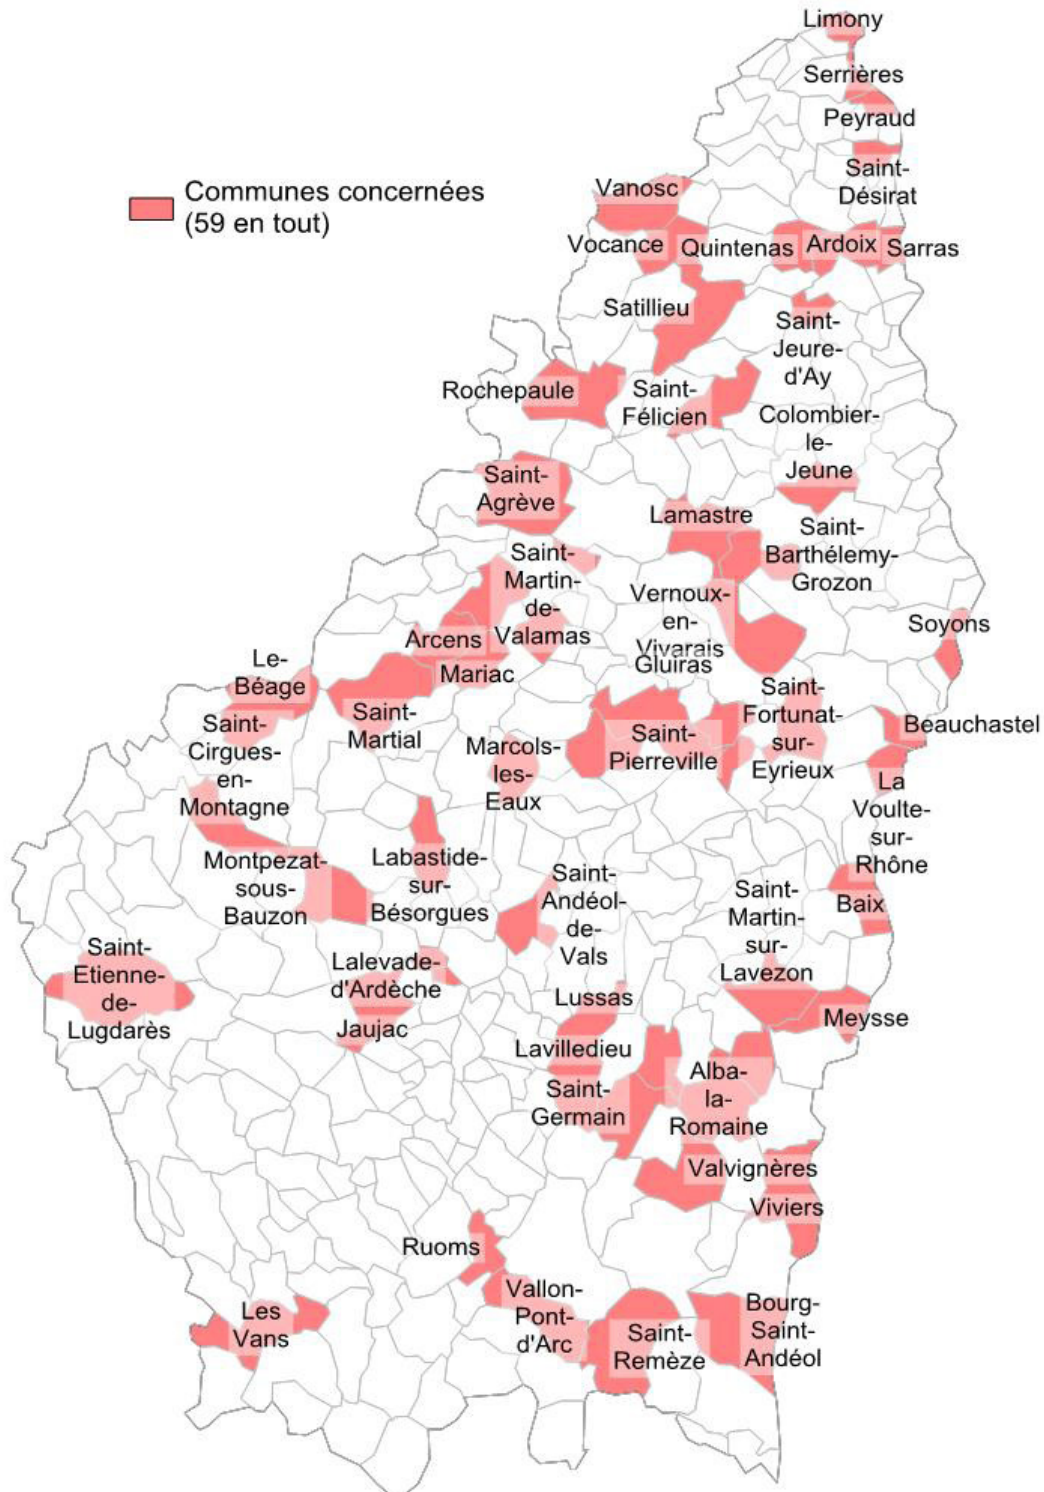

# LES TERRITOIRES EN DRÔME ET EN ARDÈCHE

## ARDECHE : Les communes éligibles au PTZ dans l'ancien sous condition de travaux depuis le 1er Janvier 2015

Source : arrêté du 30 décembre 2014 relatif au champ d'application géographique des prêts ne portant pas intérêt consentis pour financer des opérations de primo-accession dans l'ancien sous condition de travaux.